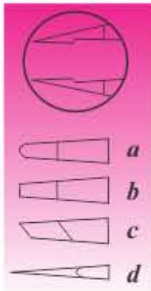

**Tweezer
GMQ5-030** 10cm
(Slanted Tips)

**Tweezer
GMQ5-031** 12cm
(Angular Tips)

**Tweezer
GMQ5-032** 12cm
(Slanted Tips)

**Tweezer
GMQ5-033** 12cm
(Slanted Tips)
with TC

All Tweezers Available
in Tips a, b, c & d.