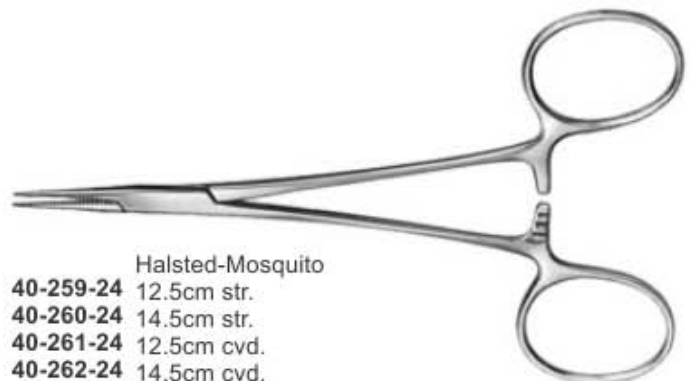

**40-246-23**  
Crile-Wood  
Needle Holder, 15cm

**40-247-23**  
Gillies  
16cm

**40-248-23**  
Olsen Hegar  
Needle Holder

**40-249-23**  
Halstead Forceps  
13cm

**40-250-23**  
Hartmann Forceps, 14cm

**40-252-23**  
Splinter Forceps  
12.5cm

**40-253-23**  
Dissecting Forceps  
13cm

**40-254-23**  
Troeltsch (Wilde)  
Ear Forceps  
10.5cm 4 1/8"

**40-255-24**  
Kocher Forceps  
with teeth  
14.5cm

**40-256-24**  
Peen (Rochester)  
14.5cm

Haemostatic Forceps  
Peen  
**40-257-24** 14.5cm 5 3/4"  
**40-257-24** 16cm 6 1/4"

**40-258-24**  
Leriche Forceps  
15.5cm

Halsted-Mosquito  
**40-259-24** 12.5cm str.  
**40-260-24** 14.5cm str.  
**40-261-24** 12.5cm cvd.  
**40-262-24** 14.5cm cvd.

**40-262-24**  
Haemostatic Forceps  
25cm 9 3/4"